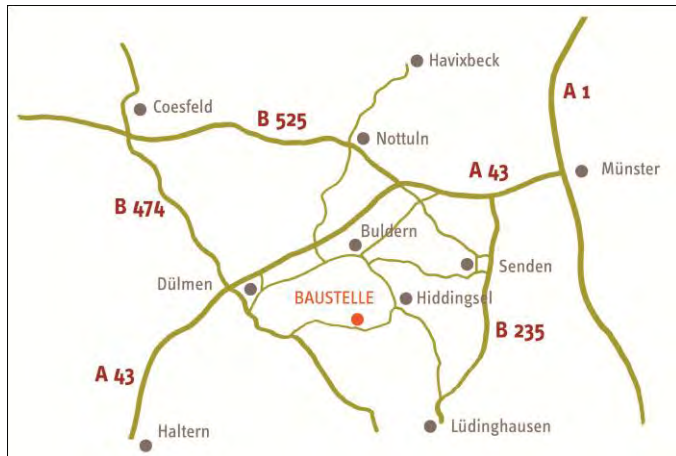

Wegbeschreibung zur BAUSTELLE

BAUSTELLE – Jugendbildungsstätte der PSG Münster
Daldrup 94
48249 Dülmen
Telefon: 02590/40 14
Gäste des Hauses sind erreichbar unter: 02590/1200
www.psg-Baustelle.de

Anreise mit dem PKW

Aus Richtung Haltern, Borken, Coesfeld

Ab Dülmen die B 474 in Richtung Lüdinghausen, Castrop-Rauxel (Achtung neue Straßenführung - rechts halten). Nach dem Ortsausgangsschild am Kreisverkehr die dritte Ausfahrt Richtung Hiddingsel. Dem Straßenverlauf für ca. 5 km folgen. Dann liegt die Jugendbildungsstätte auf der linken Seite (Hinweisschild).

Aus Richtung Münster

Die L 551 von Münster in Richtung Dülmen fahren. Kurz vor dem Ortseingang Buldern links dem Hinweisschild nach Hiddingsel folgen (ca. 4 km). In Hiddingsel an der Kirche rechts Richtung Dülmen abbiegen (Daldruper Str.). Dem Straßenverlauf folgen und ca. 2,5 km nach dem Ortsausgangsschild liegt die Jugendbildungsstätte auf der rechten Seite (Hinweisschild).

Über die A 43

Abfahrt Dülmen-Nord, Buldern. Nach dem Verlassen der Autobahn folgen Sie bitte der neuen B 474 N Richtung Olfen / Lüdinghausen / Industriegebiet Dernekamp. An der dritten Ampel (Achtung die zweite Ampel ist nicht immer an) fahren Sie links Richtung Hiddingsel. Nach ca. 3 km liegt die "Baustelle" auf der linken Seite (Hinweisschild).